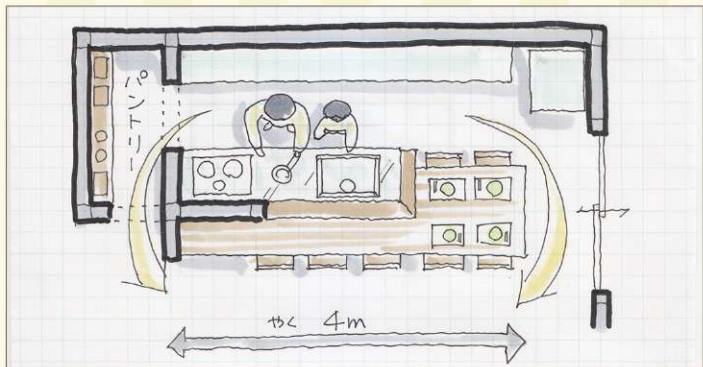

サイエンスホーム 八戸通信

おさらい レイアウト

キッチンの動線 ~造り付けカウンターテーブルがある場合~

造り付けカウンターテーブルはキッチンとの一体感があってお店みたいにかっこいいですよ。ただ、横に4mと動線が長くなるのがネック！この場合コンロ側からダイニング側に抜ける動線を設けるようにしています。パントリーと兼ねて通路を設けるとさらに Good！

サイエンスホームのベストインテリア ソファタイプのダイニングチェア

魅せるキッチン！食器棚もディスプレイコーナー

小上がりは日本酒コレクターの旦那さまの呑み処

サイエンスホームの ひとびと

不可能を可能にした真壁づくりの家
サイエンスホーム八戸

夏涼しく冬暖かい外張り断熱工法。無垢にこだわった真壁造り。ハイブリッド構造の強固な造り。オーダーメイド自由設計でリーズナブルな価格。木を多用した心安らく懐かしい家をあなた様に提供致します。

HP

サイエンスホーム八戸

Face book